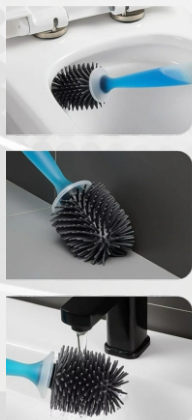

ULTIMAS UNIDADES
-10% -10%
\$6.350

GBI-6/4013
CAPOTA PARA COCHE DE BEBE EN PVC
TRANSPARENTE IMPERMEABLE
~~\$ 7.840,00~~

-10% -25%
\$16.989

TYT-AJ77H
CEPILLO LIMPIA INODORO DE SILICONA
CON DOSIFICADOR Y BASE
~~\$ 25.168,49~~